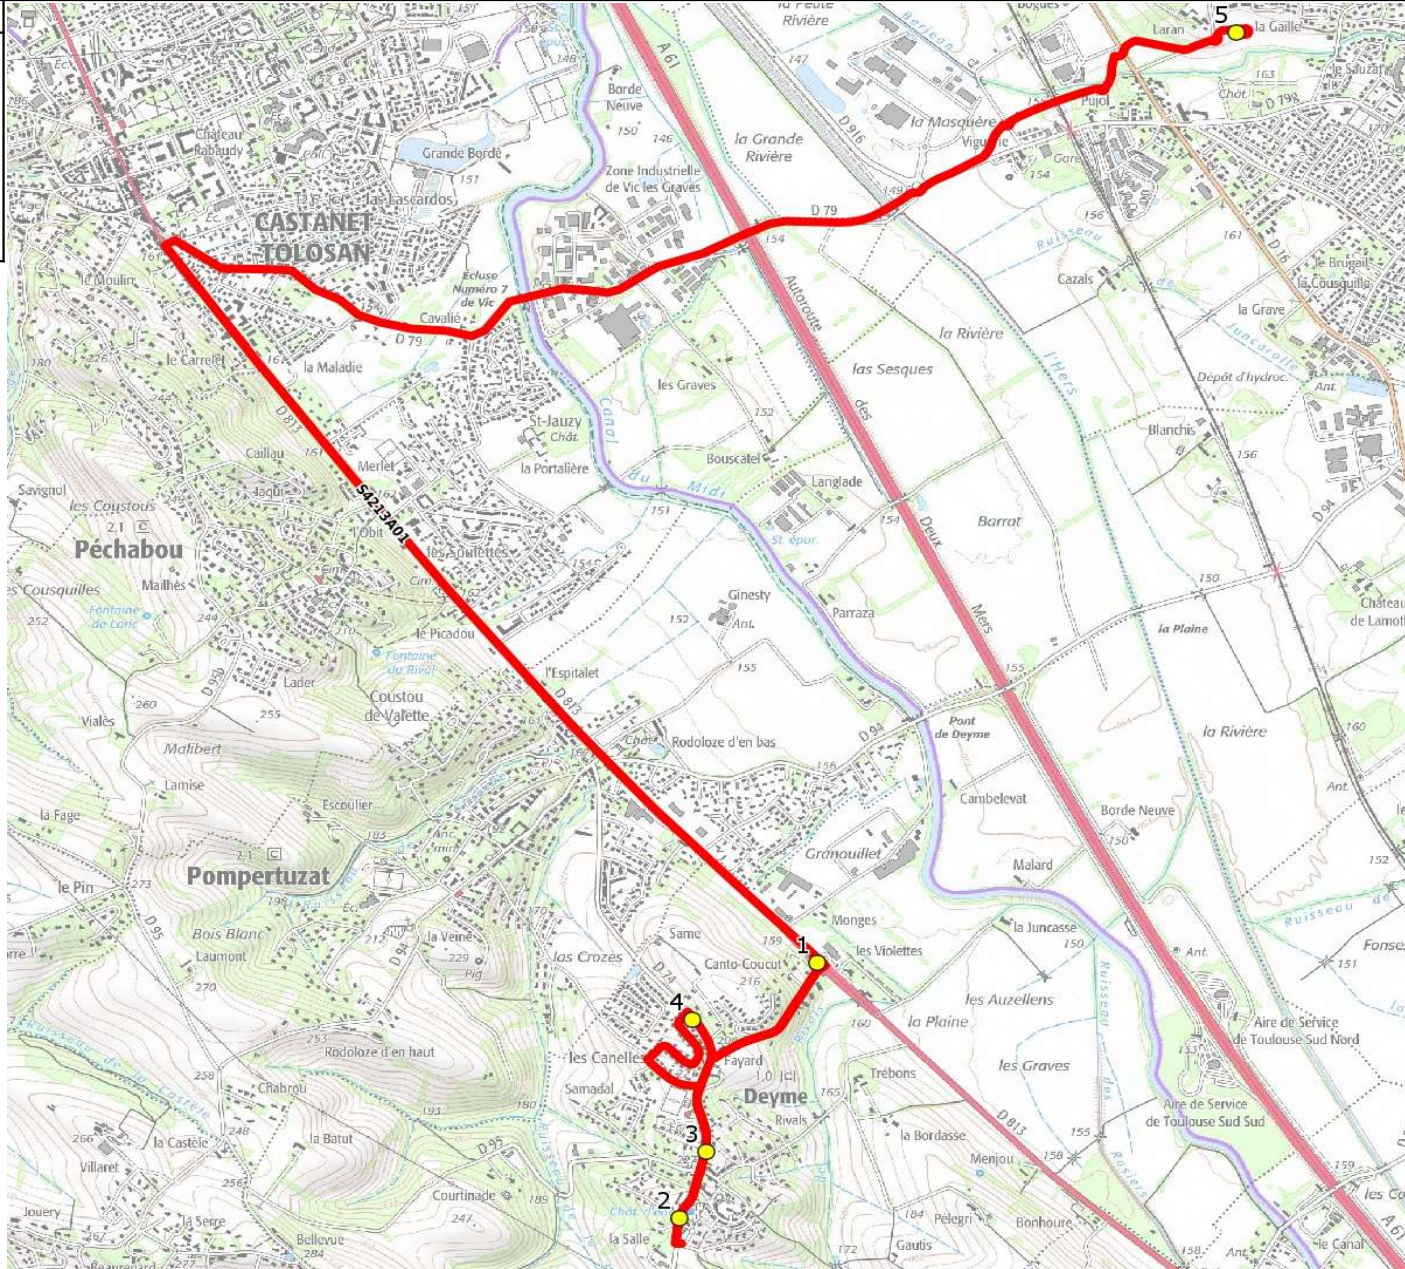

DIRECTION DES TRANSPORTS

Mise à jour : 27/03/2024 Marché (année de notification-durée) : 2021-7 Nombre de places assises : 59 pl	Ligne : DEYME-COLLEGE ESCALQUENS Transporteur : ALCIS TRANSPORTS Sous-traitant :	Ligne N° : S4213 Km en charge : 12 Km Année : 2015
--	---	---

ITINERAIRE INDICATIF (ALLER)	LMMJV--
DEYME	
1. Poteaux Les Violettes	07:48
2. RD74/Enclos Château	07:50
3. Abribus Le Moulin	07:53
4. Abribus _Les Canelles	07:56
ESCALQUENS	
5. Collège Jane Dieulafoy	08:20

DIRECTION DES TRANSPORTS

Mise à jour : 27/03/2024	Ligne : DEYME-COLLEGE ESCALQUENS	Ligne N° : S4213
Marché (année de notification-durée) : 2021-7	Transporteur : ALCIS TRANSPORTS	Km en charge : 11 Km
Nombre de places assises : 59 pl	Sous-traitant :	Année : 2015

ITINERAIRE INDICATIF (RETOUR)	LM-JV--	Merc
ESCALQUENS		
1. Collège Jane Dieulafoy	17:10	12:40
DEYME		
2. Poteaux Les Violettes	17:25	12:55
3. RD74/Enclos Château	17:28	12:58
4. Abribus Le Moulin	17:30	13:00
5. Abribus _Les Canelles	17:33	13:03