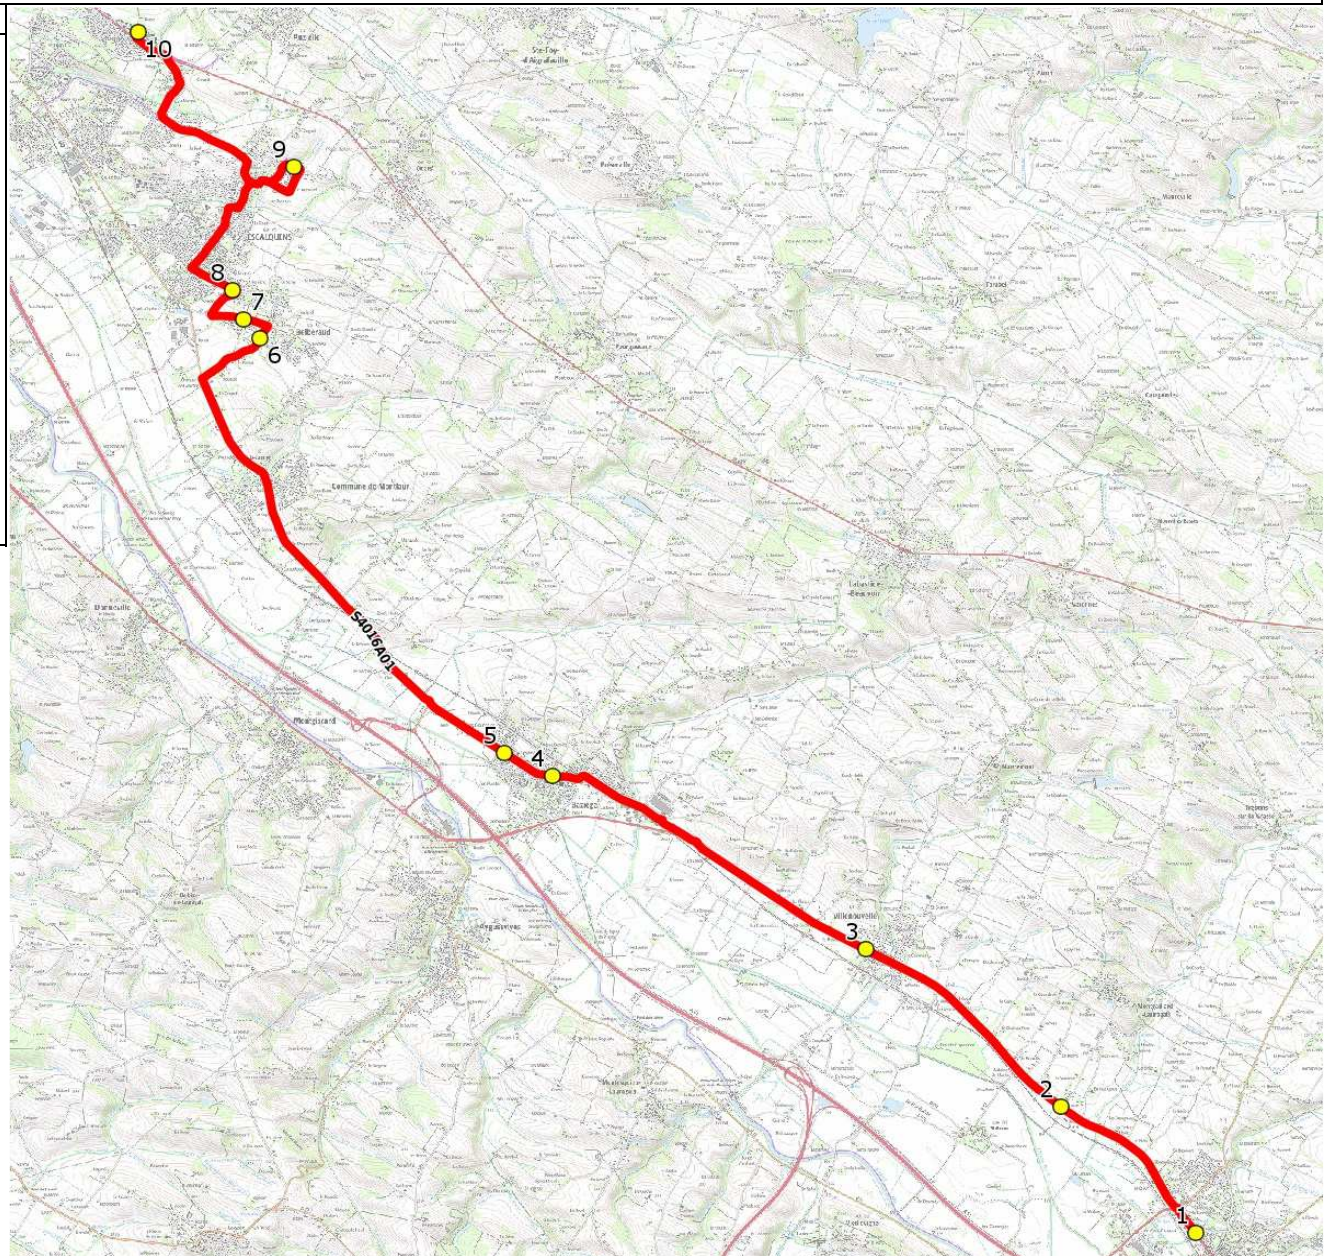

Mise à jour : 31/08/2023

Ligne : VILLEFRANCHE LGAIS-LYCEE ST ORENS GAMEV.

Ligne N° : S4016

Marché (année de notification-durée) : 2021-7

Transporteur : VERDIE AUTOCARS

Km en charge : 26 Km

Nombre de places assises : 59 pl

Sous-traitant : TRANSPORTS EN LAURAGAIS

Année : 2019

ITINERAIRE INDICATIF (ALLER)	LMMJV--
VILLEFRANCHE-DE-LAURAGAIS	
1. Atribus Parc des Sports	06:53
MONTGAILLARD-LAURAGAIS	
2. ABCDn0742 Saint Jean	06:56
VILLENouvelle	
3. Bascule/AB	07:00
BAZIEGE	
4. Place de la Mairie	07:04
5. ABCDn0638 Pradettes	07:06
BELBERAUD	
6. ABCDn1303 Paradis	07:18
7. Ch Briquetterie/Ch Poncet	07:19
8. RD79/Ar La Tour	07:20
ESCALQUENS	
9. Av Cousse/R Nassac/AB	07:29
SAINT-ORENS-DE-GAMEVILLE	
10. Lycée Pierre Paul Riquet	07:45

Sous-traitant : TRANSPORTS EN LAURAGAIS

Année : 2019

ITINERAIRE INDICATIF (RETOUR)	LM-JV--	Merc
SAINT-ORENS-DE-GAMEVILLE		
1. Lycée Pierre Paul Riquet	18:10	13:10
ESCALQUENS		
2. Av Cousse/R Nassac/AB	18:13	13:13
BELBERAUD		
3. RD79/Ar La Tour	18:18	13:18
4. Place/Ar Mairie	18:19	13:19
5. ABCDn1303 Paradis	18:21	13:21
BAZIEGE		
6. ABCDn0638 Pradettes	18:32	13:32
7. Place de la Mairie	18:33	13:33
VILLENOUVELLE		
8. Bascule/AB	18:39	13:39
MONTGAILLARD-LAURAGAIS		
9. ABCDn0742 Saint Jean	18:43	13:43
VILLEFRANCHE-DE-LAURAGAIS		
10. Poteaux Parc des Sports	18:46	13:46