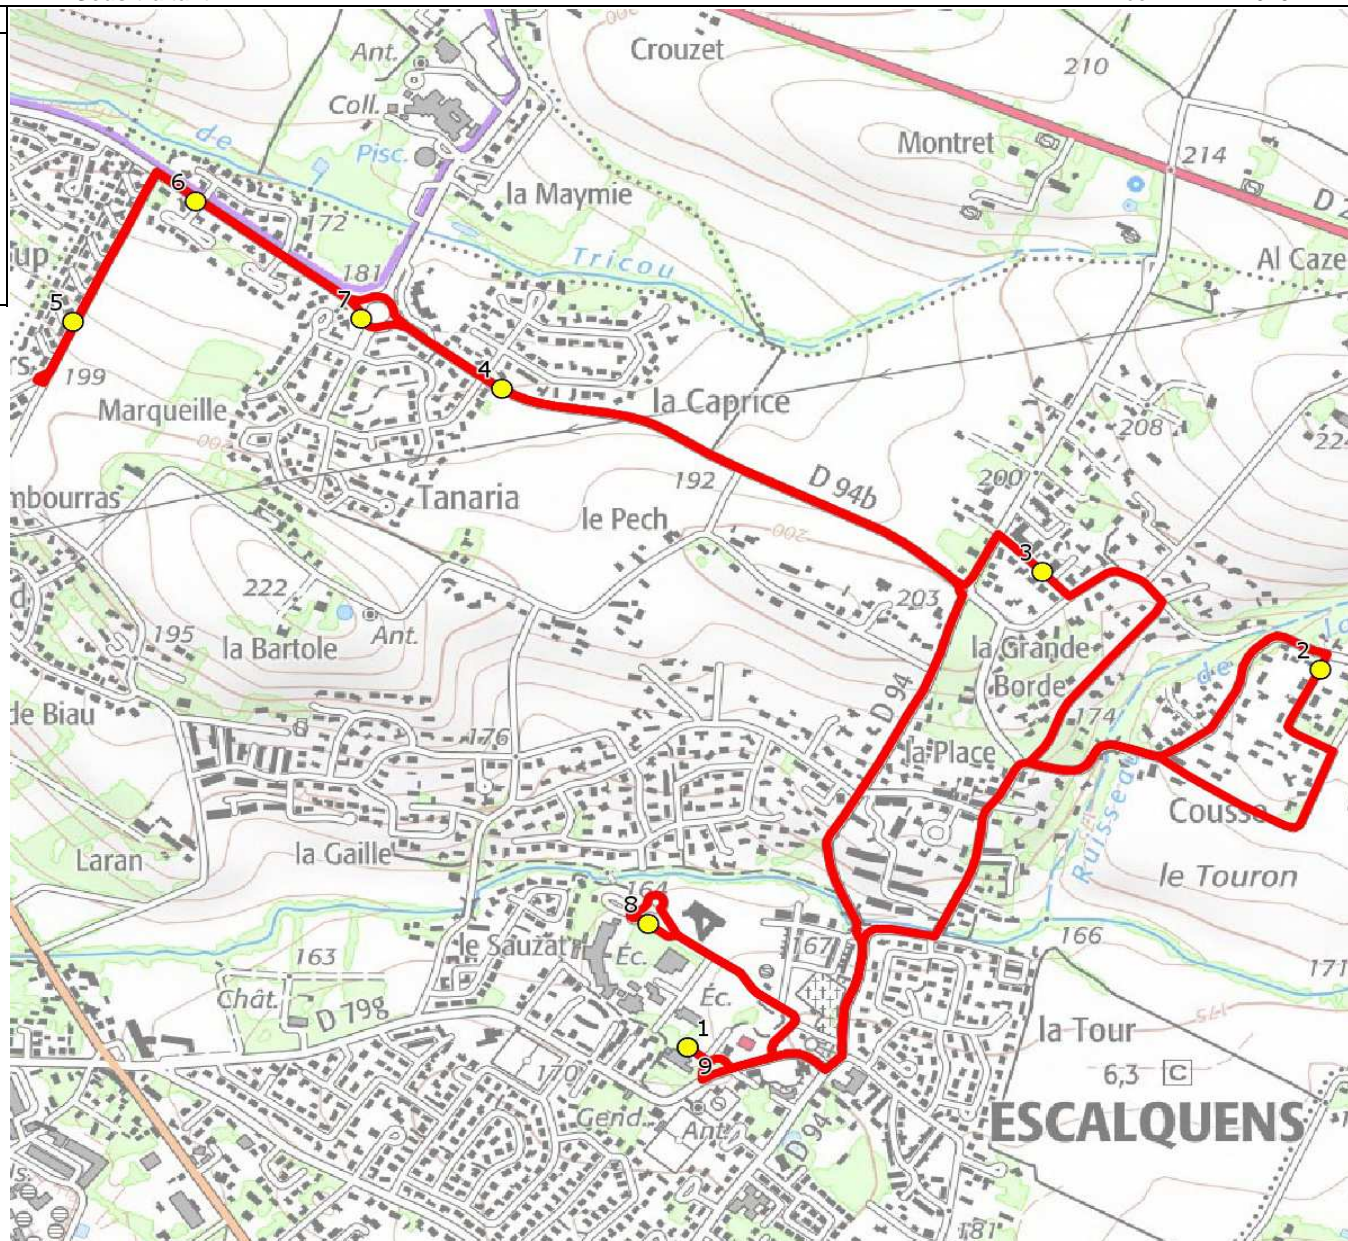

Mise à jour : 25/11/2020

Ligne : ESCALQUENS-ECOLES D'ESCALQUENS

Ligne N° : S4381

Marché (année de notification-durée) : 2019-6

Transporteur : ALCIS TRANSPORTS

Km en charge : 10 Km

Nombre de places assises : 33 pl

Sous-traitant :

Année : 2016

ITINERAIRE INDICATIF (ALLER)	LMMJV--
ESCALQUENS	
1. Ecole Maternelle Marcel Pagnol	08:25 (1)
2. R Nassac n°10	08:30
3. R Source n°3	08:35
4. Av Caprice/Ar Lesperous	08:38
5. Av Cambourras/R Auro-Roussou	08:42
6. Av Caprice/R Fontvielle	08:46
7. Av Caprice/Rd-Pt/Ar La Caprice	08:47
8. Ecole Elémentaire Marcel Pagnol	08:55
9. Ecole Maternelle Marcel Pagnol	08:58

Renvoi/Nota :

1 : Accompagnatrice

Mise à jour : 25/11/2020

Ligne : ESCALQUENS-ECOLES D'ESCALQUENS

Ligne N° : S4381

Marché (année de notification-durée) : 2019-6

Transporteur : ALCIS TRANSPORTS

Km en charge : 10 Km

Nombre de places assises : 33 pl

Sous-traitant :

Année : 2016

ITINERAIRE INDICATIF (RETOUR)	LM-JV--	Merc
ESCALQUENS		
1. Ecole Maternelle Marcel Pagnol	17:05	12:10
2. Ecole Elémentaire Marcel Pagnol	17:08	12:13
3. R Nassac n°10	17:14	12:18
4. R Source n°3	17:19	12:24
5. Av Caprice/Ar Lesperous	17:23	12:27
6. Av Cambourras/R Auro-Rouso	17:26	12:31
7. Av Caprice/R Fontvielle	17:28	12:33
8. Av Caprice/Rd-Pt/Ar La Caprice	17:30	12:35
9. Ecole Maternelle Marcel Pagnol	17:35	12:40