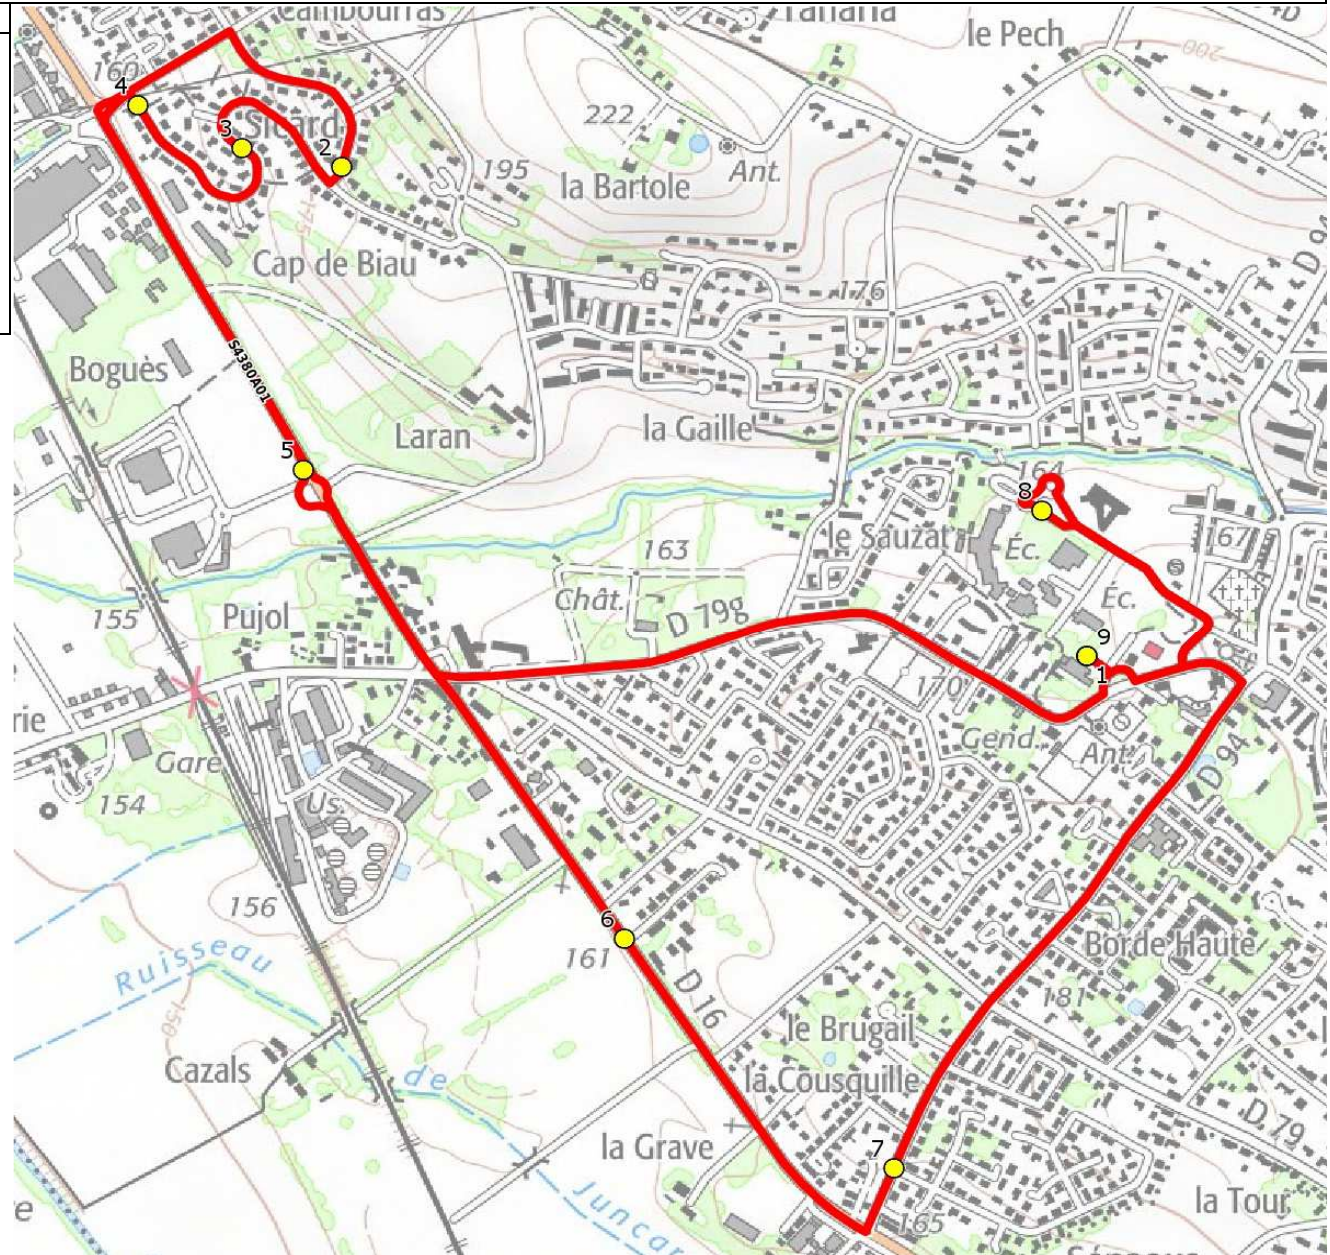

Mise à jour : 15/08/2023

Ligne : ESCALQUENS-ECOLE ESCALQUENS

Ligne N° : S4380

Marché (année de notification-durée) : 2019-6

Transporteur : ALCIS TRANSPORTS

Km en charge : 8 Km

Nombre de places assises : 63 pl

Sous-traitant :

Année : 2018

ITINERAIRE INDICATIF (ALLER)	LMMJV--
ESCALQUENS	
1. Ecole Maternelle Marcel Pagnol	08:25 (1)
2. R Guiraut Riquier n°45	08:35
3. Av Troubadours n°32	08:37
4. Av Troubadours/Av Cambourras/AB	08:38
5. Av Toulouse/Ar Gutenberg	08:40
6. Av Toulouse/Rés En Poutet/AB	08:43
7. ABCDn0112 Vallon	08:45
8. Ecole Elémentaire Marcel Pagnol	08:50
9. Ecole Maternelle Marcel Pagnol	08:55

Renvoi/Nota :

1 : Accompagnatrice

Mise à jour : 15/08/2023

Ligne : ESCALQUENS-ECOLE ESCALQUENS

Ligne N° : S4380

Marché (année de notification-durée) : 2019-6

Transporteur : ALCIS TRANSPORTS

Km en charge : 8 Km

Nombre de places assises : 59 pl

Sous-traitant :

Année : 2017

ITINERAIRE INDICATIF (RETOUR)	LM-JV--	Merc
ESCALQUENS		
1. Ecole Maternelle Marcel Pagnol	17:05	12:10
2. Ecole Élémentaire Marcel Pagnol	17:10	12:13
3. Av Toulouse/Ar Gutenberg	17:17	12:20
4. R Guiraut Riquier n°45	17:25	12:22
5. Av Troubadours n°32	17:27	12:24
6. Av Troubadours/Av Cambourras/AB	17:29	12:26
7. Av Toulouse/Rés En Poutet/AB	17:35	12:32
8. ABCDn0112 Vallon	17:37	12:34
9. Ecole Maternelle Marcel Pagnol	17:43	12:43