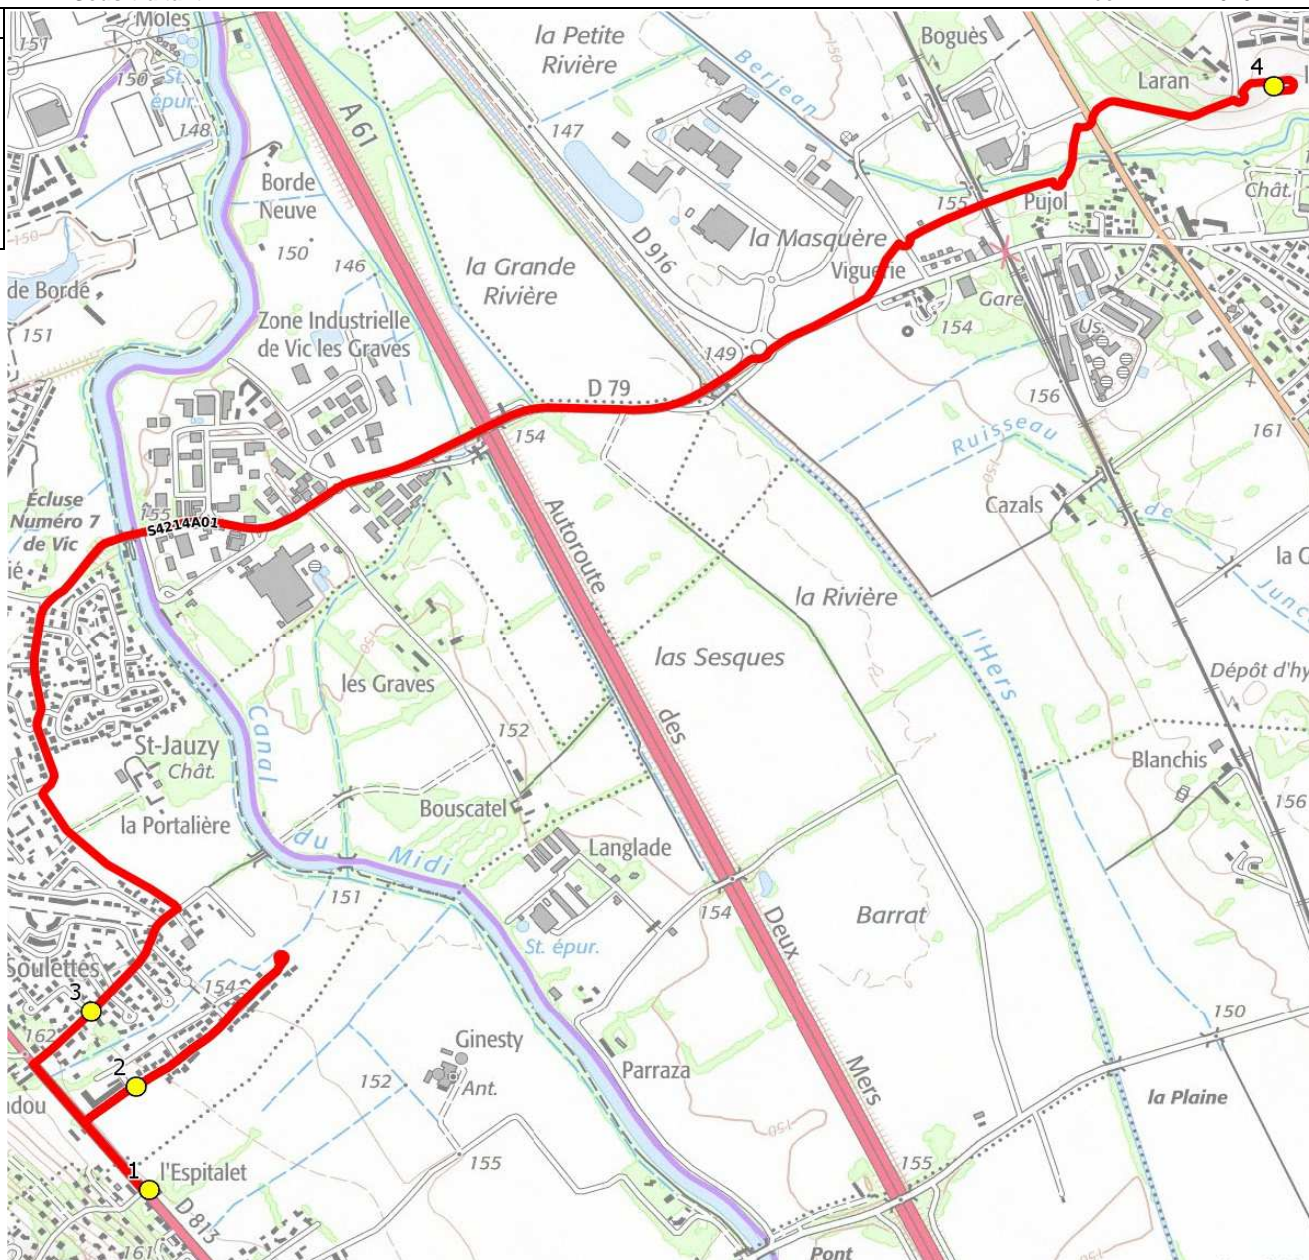

Mise à jour : 15/08/2023

Ligne : PECHABOU-COLLEGE ESCALQUENS

Ligne N° : S4214

Marché (année de notification-durée) : 2021-7

Transporteur : ALCIS TRANSPORTS

Km en charge : 7 Km

Nombre de places assises : 63 pl

Sous-traitant :

Année : 2019

ITINERAIRE INDICATIF (ALLER)	LMMJV--
POMPERTUZAT	
1. Aribus Lespitalet	08:00
PECHABOU	
2. R Riquet n°46/ABCD	08:02
3. ABCDn0982 Poumirol	08:04
ESCALQUENS	
4. Collège Jane Dieulafoy	08:20

# DIRECTION DES TRANSPORTS

<b>Mise à jour :</b> 15/08/2023	<b>Ligne :</b> PECHABOU-COLLEGE ESCALQUENS	<b>Ligne N° :</b> S4214
<b>Marché (année de notification-durée) :</b> 2021-7	<b>Transporteur :</b> ALCIS TRANSPORTS	<b>Km en charge :</b> 7 Km
<b>Nombre de places assises :</b> 63 pl	<b>Sous-traitant :</b>	<b>Année :</b> 2019

ITINERAIRE INDICATIF (RETOUR)	LM-JV--	Merc
ESCALQUENS		
1. Collège Jane Dieulafoy PECHABOU	17:10	12:40
2. ABCDn0982 Poumirol	17:25	12:55
3. R Riquet n°46/ABCD POMPERTUZAT	17:26	12:56
4. Aribus L'Espitalet	17:32	13:00