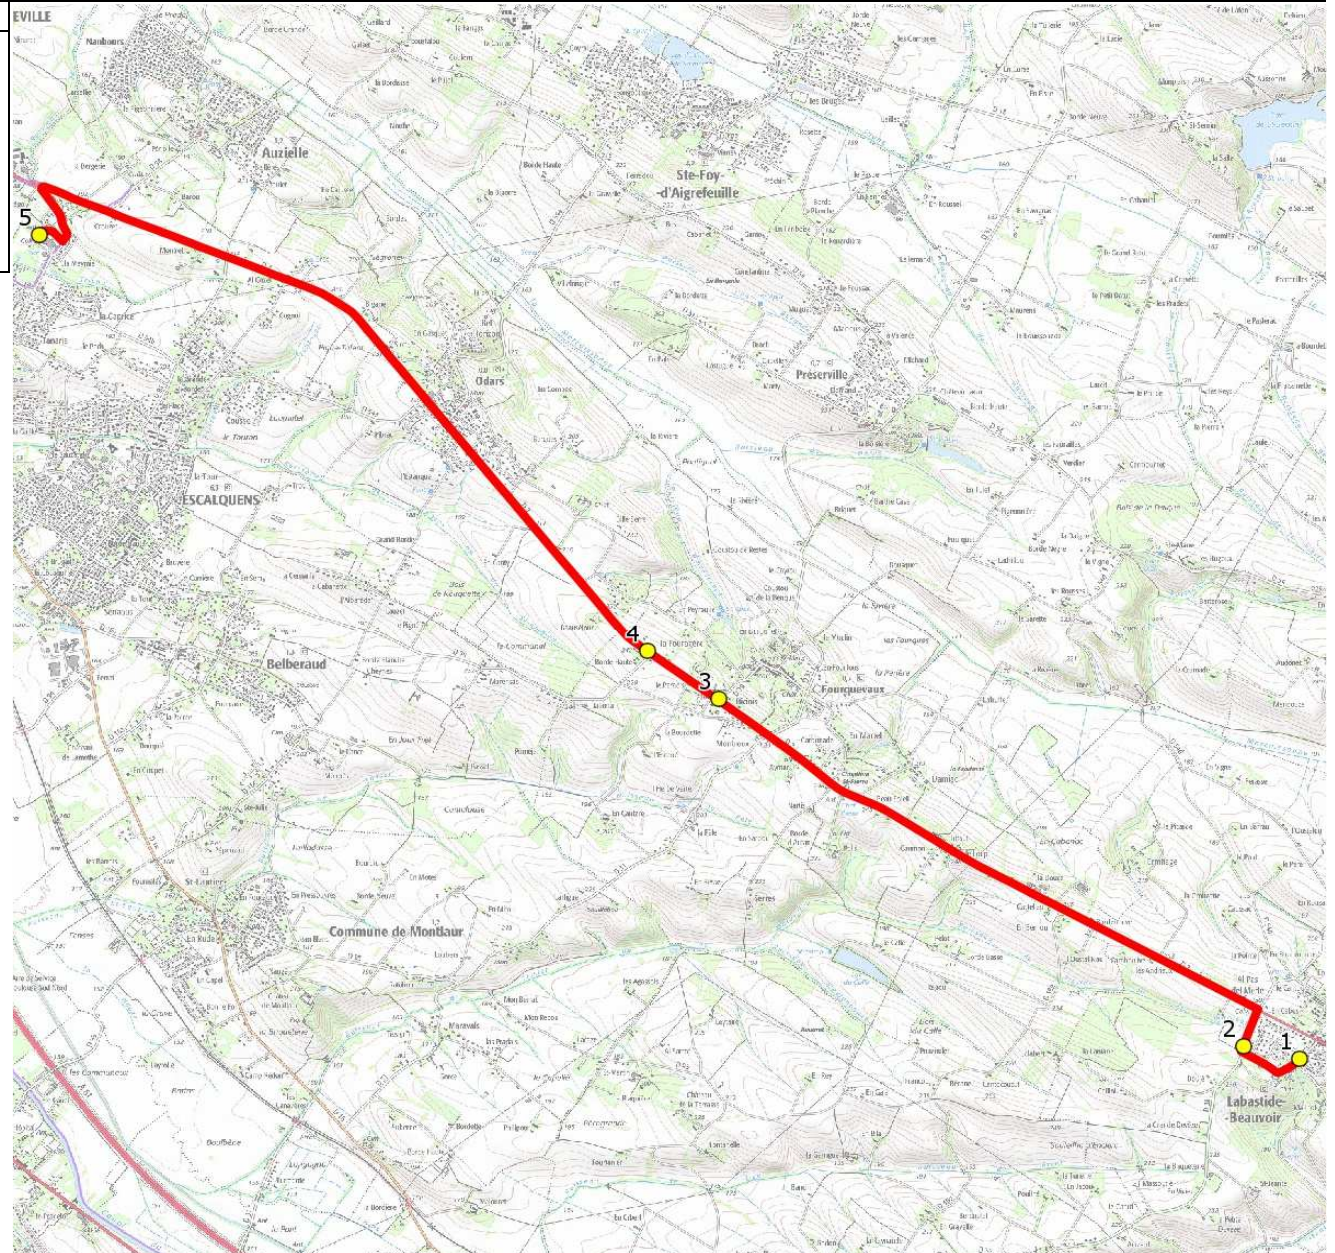

Mise à jour : 15/08/2023	Ligne : LABASTIDE BEAUVOIR-COL.PREVERT ST ORENS	Ligne N° : S4170
Marché (année de notification-durée) : 2018-7	Transporteur : ALCIS TRANSPORTS	Km en charge : 12 Km
Nombre de places assises : 63 pl	Sous-traitant :	Année : 2018

ITINERAIRE INDICATIF (ALLER)	LMMJV--
LABASTIDE-BEAUVOIR	
1. ABCDn0218 Moulin	07:53
2. ABCDn1343 RD38-Le Château	07:55
FOURQUEVAUX	
3. Poteaux Bicinis	08:03
4. RD2/PCD Borde Haute	08:04
SAINT-ORENS-DE-GAMEVILLE	
5. Collège Jacques Prévert	08:20

Mise à jour : 15/08/2023	Ligne : LABASTIDE BEAUVOIR-COL.PREVERT ST ORENS	Ligne N° : S4170
Marché (année de notification-durée) : 2018-7	Transporteur : ALCIS TRANSPORTS	Km en charge : 13 Km
Nombre de places assises : 63 pl	Sous-traitant :	Année : 2018

ITINERAIRE INDICATIF (RETOUR)	LM-JV--	Merc
SAINT-ORENS-DE-GAMEVILLE		
1. Collège Jacques Prévert	17:10	13:30
FOURQUEVAUX		
2. RD2/PCD Borde Haute	17:25	13:45
3. Poteaux Bicinis	17:26	13:46
LABASTIDE-BEAUVOIR		
4. ABCDn0218 Moulin	17:35	13:55
5. RD38/Av Château	17:37	13:57