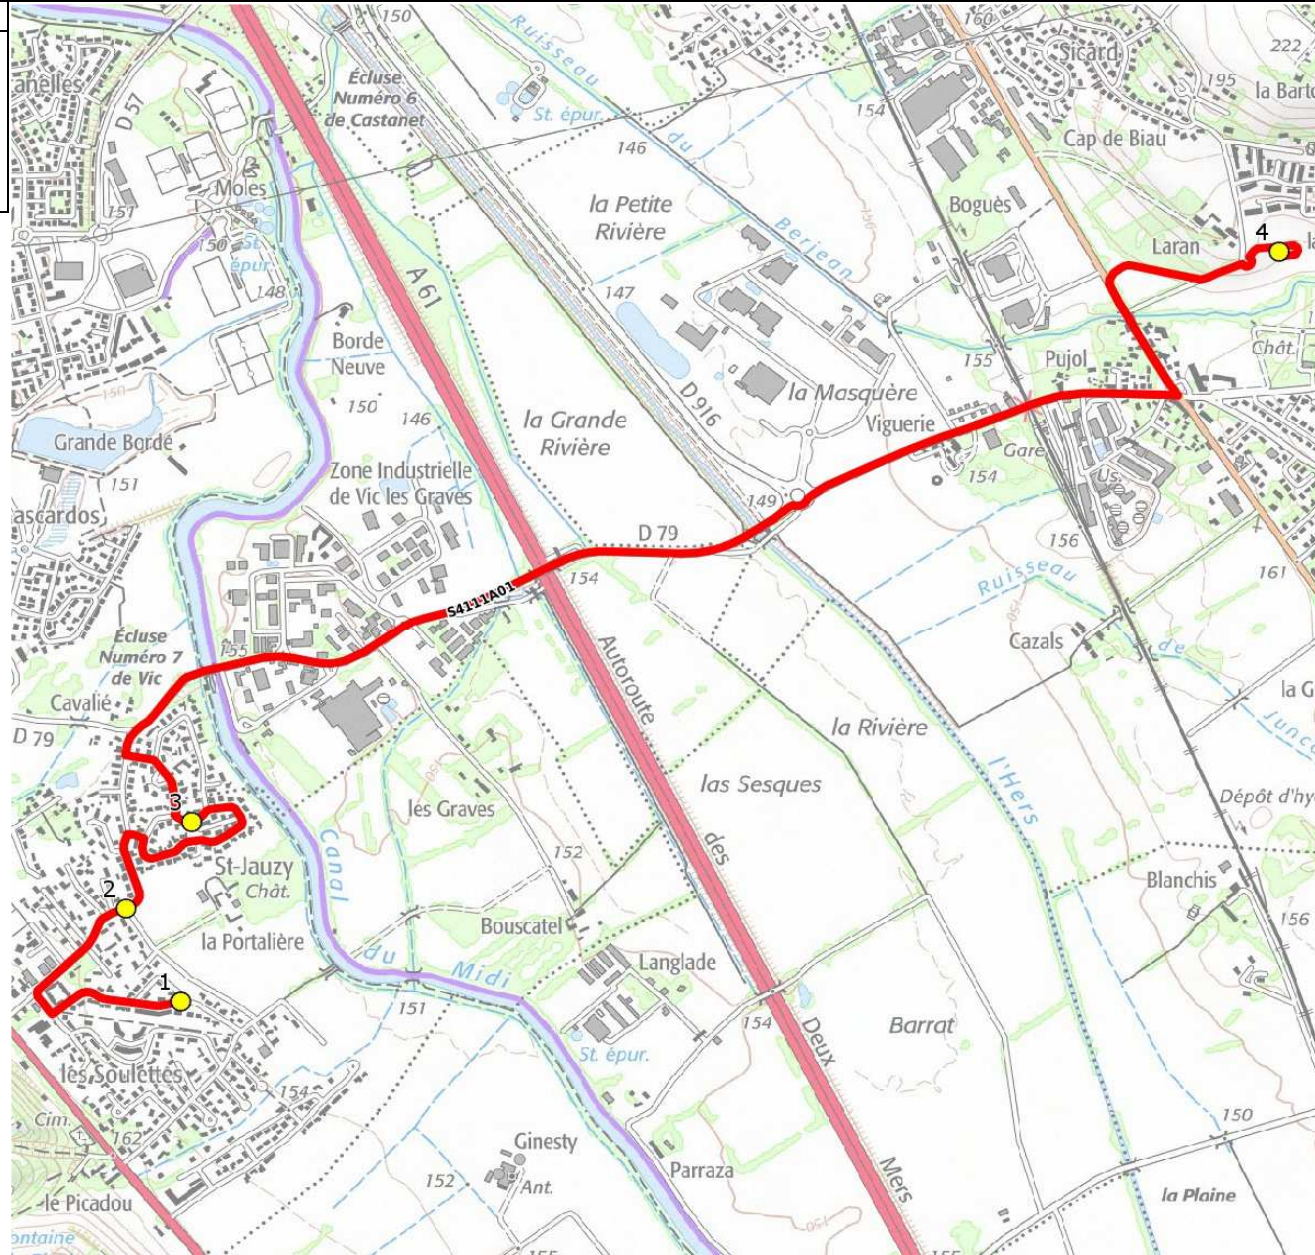

# DIRECTION DES TRANSPORTS

Mise à jour : 16/08/2022	Ligne : PECHABOU-COLLEGE ESCALQUENS	Ligne N° : S4111
Marché (année de notification-durée) : 2021-7	Transporteur : ALCIS TRANSPORTS	Km en charge : 6 Km
Nombre de places assises : 59 pl	Sous-traitant :	Année : 2015

ITINERAIRE INDICATIF (ALLER)	LMMJV--
PECHABOU	
1. ABCDn1656 Pas Sages	08:03
2. ABCDn1074 Raisin	08:05
3. All Platanes/Espace Vert	08:07
ESCALQUENS	
4. Collège Jane Dieulafoy	08:20

ITINERAIRE INDICATIF (RETOUR)	LM-JV--	Merc
ESCALQUENS		
1. Collège Jane Dieulafoy PECHABOU	17:10	12:40
2. All Platanes/Espace Vert	17:22	12:52
3. ABCDn1074 Raisin	17:24	12:54
4. ABCDn1656 Pas Sages	17:26	12:56